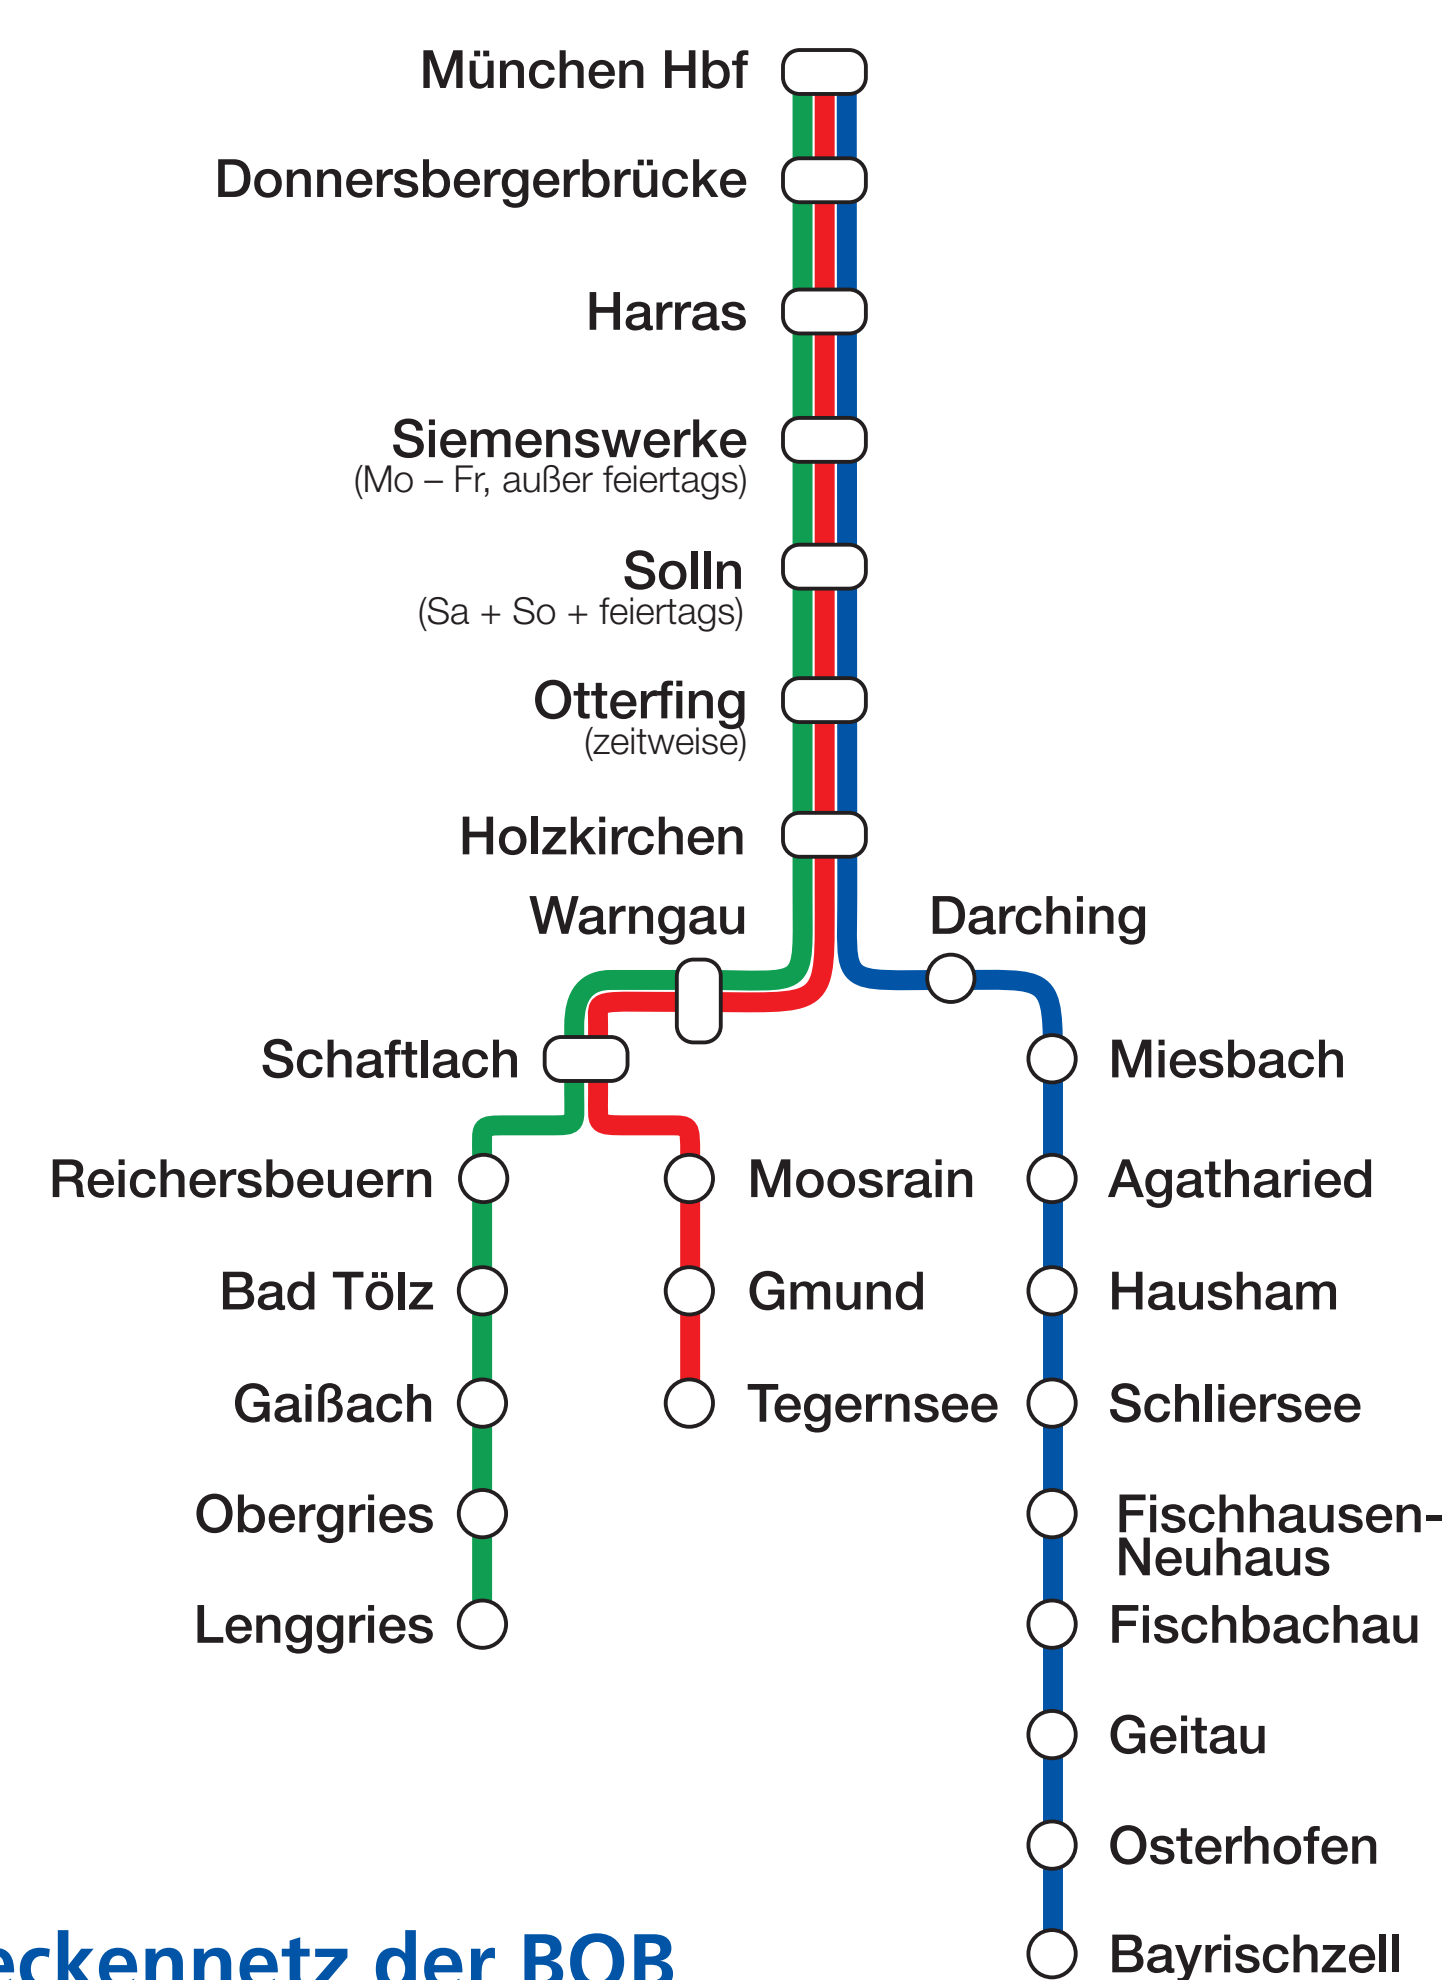

Wagenstandsanzeiger Bayerische Oberlandbahn

München Hauptbahnhof

Montag – Freitag (außer an Feiertagen)

Tage	Abfahrt	Zug-Nr.	← Richtung Oberland			
			A	B	C	D
Mo – Fr	6:31	86721	Bayrischzell	Lenggries	Lenggries	Tegernsee
Mo – Fr	7:02	86723			Schliersee	bleibt stehen
Mo – Fr	7:42	86725	Bayrischzell	Lenggries	Tegernsee	bleibt stehen
Mo – Fr	8:42	86729	Bayrischzell	Lenggries	Lenggries	Tegernsee
Mo – Fr	9:42	86733		Bayrischzell	Lenggries	Tegernsee
Mo – Fr	10:42	86735		Bayrischzell	Lenggries	Tegernsee
Mo – Fr	11:42	86737		Bayrischzell	Lenggries	Tegernsee
Mo – Fr	12:42	86739	Bayrischzell	Bayrischzell	Lenggries	Tegernsee
Mo – Fr	13:42	86741		Bayrischzell	Lenggries	Tegernsee
Mo – Fr	14:42	86745		Bayrischzell	Lenggries	Tegernsee
Mo – Do	15:42	86749		Bayrischzell	Lenggries	Tegernsee
Fr	15:42	86749	Bayrischzell	Lenggries	Lenggries	Tegernsee
Fr	16:02	86751		Schliersee	Lenggries	Lenggries
Mo – Fr	16:42	86753	Bayrischzell	Bayrischzell	Lenggries	Tegernsee
Mo – Do	17:01	86755		Schliersee	Lenggries	Lenggries
Fr	17:01	86871				Lenggries
Mo – Do	17:42	86757	Bayrischzell	Bayrischzell	Lenggries	Tegernsee
Fr	17:42	86757		Bayrischzell	Lenggries	Tegernsee
Mo – Do	18:04	86873			Lenggries	Lenggries
Mo – Do	18:42	86759	Bayrischzell	Bayrischzell	Lenggries	Tegernsee
Fr	18:42	86759		Bayrischzell	Lenggries	Tegernsee
Mo – Fr	19:42	86761		Bayrischzell	Lenggries	Tegernsee
Mo – Fr	20:42	86763		Bayrischzell	Lenggries	Tegernsee
Mo – Fr	21:42	86765		Bayrischzell	Lenggries	Tegernsee
Mo – Fr	22:42	86767		Schliersee	Lenggries	Tegernsee
Mo – Fr	23:42	86769		Bayrischzell	Lenggries	Tegernsee

Montag – Freitag: 6.15 – 19.00 Uhr
Samstag, Sonntag und Feiertag: 7.15 – 16.00 Uhr

Hier erhalten Sie neben den BOB-Tickets auch alle Fahrscheine von DB und MVV.

Streckennetz der BOB

Wagenstandsanzeiger Bayerische Oberlandbahn