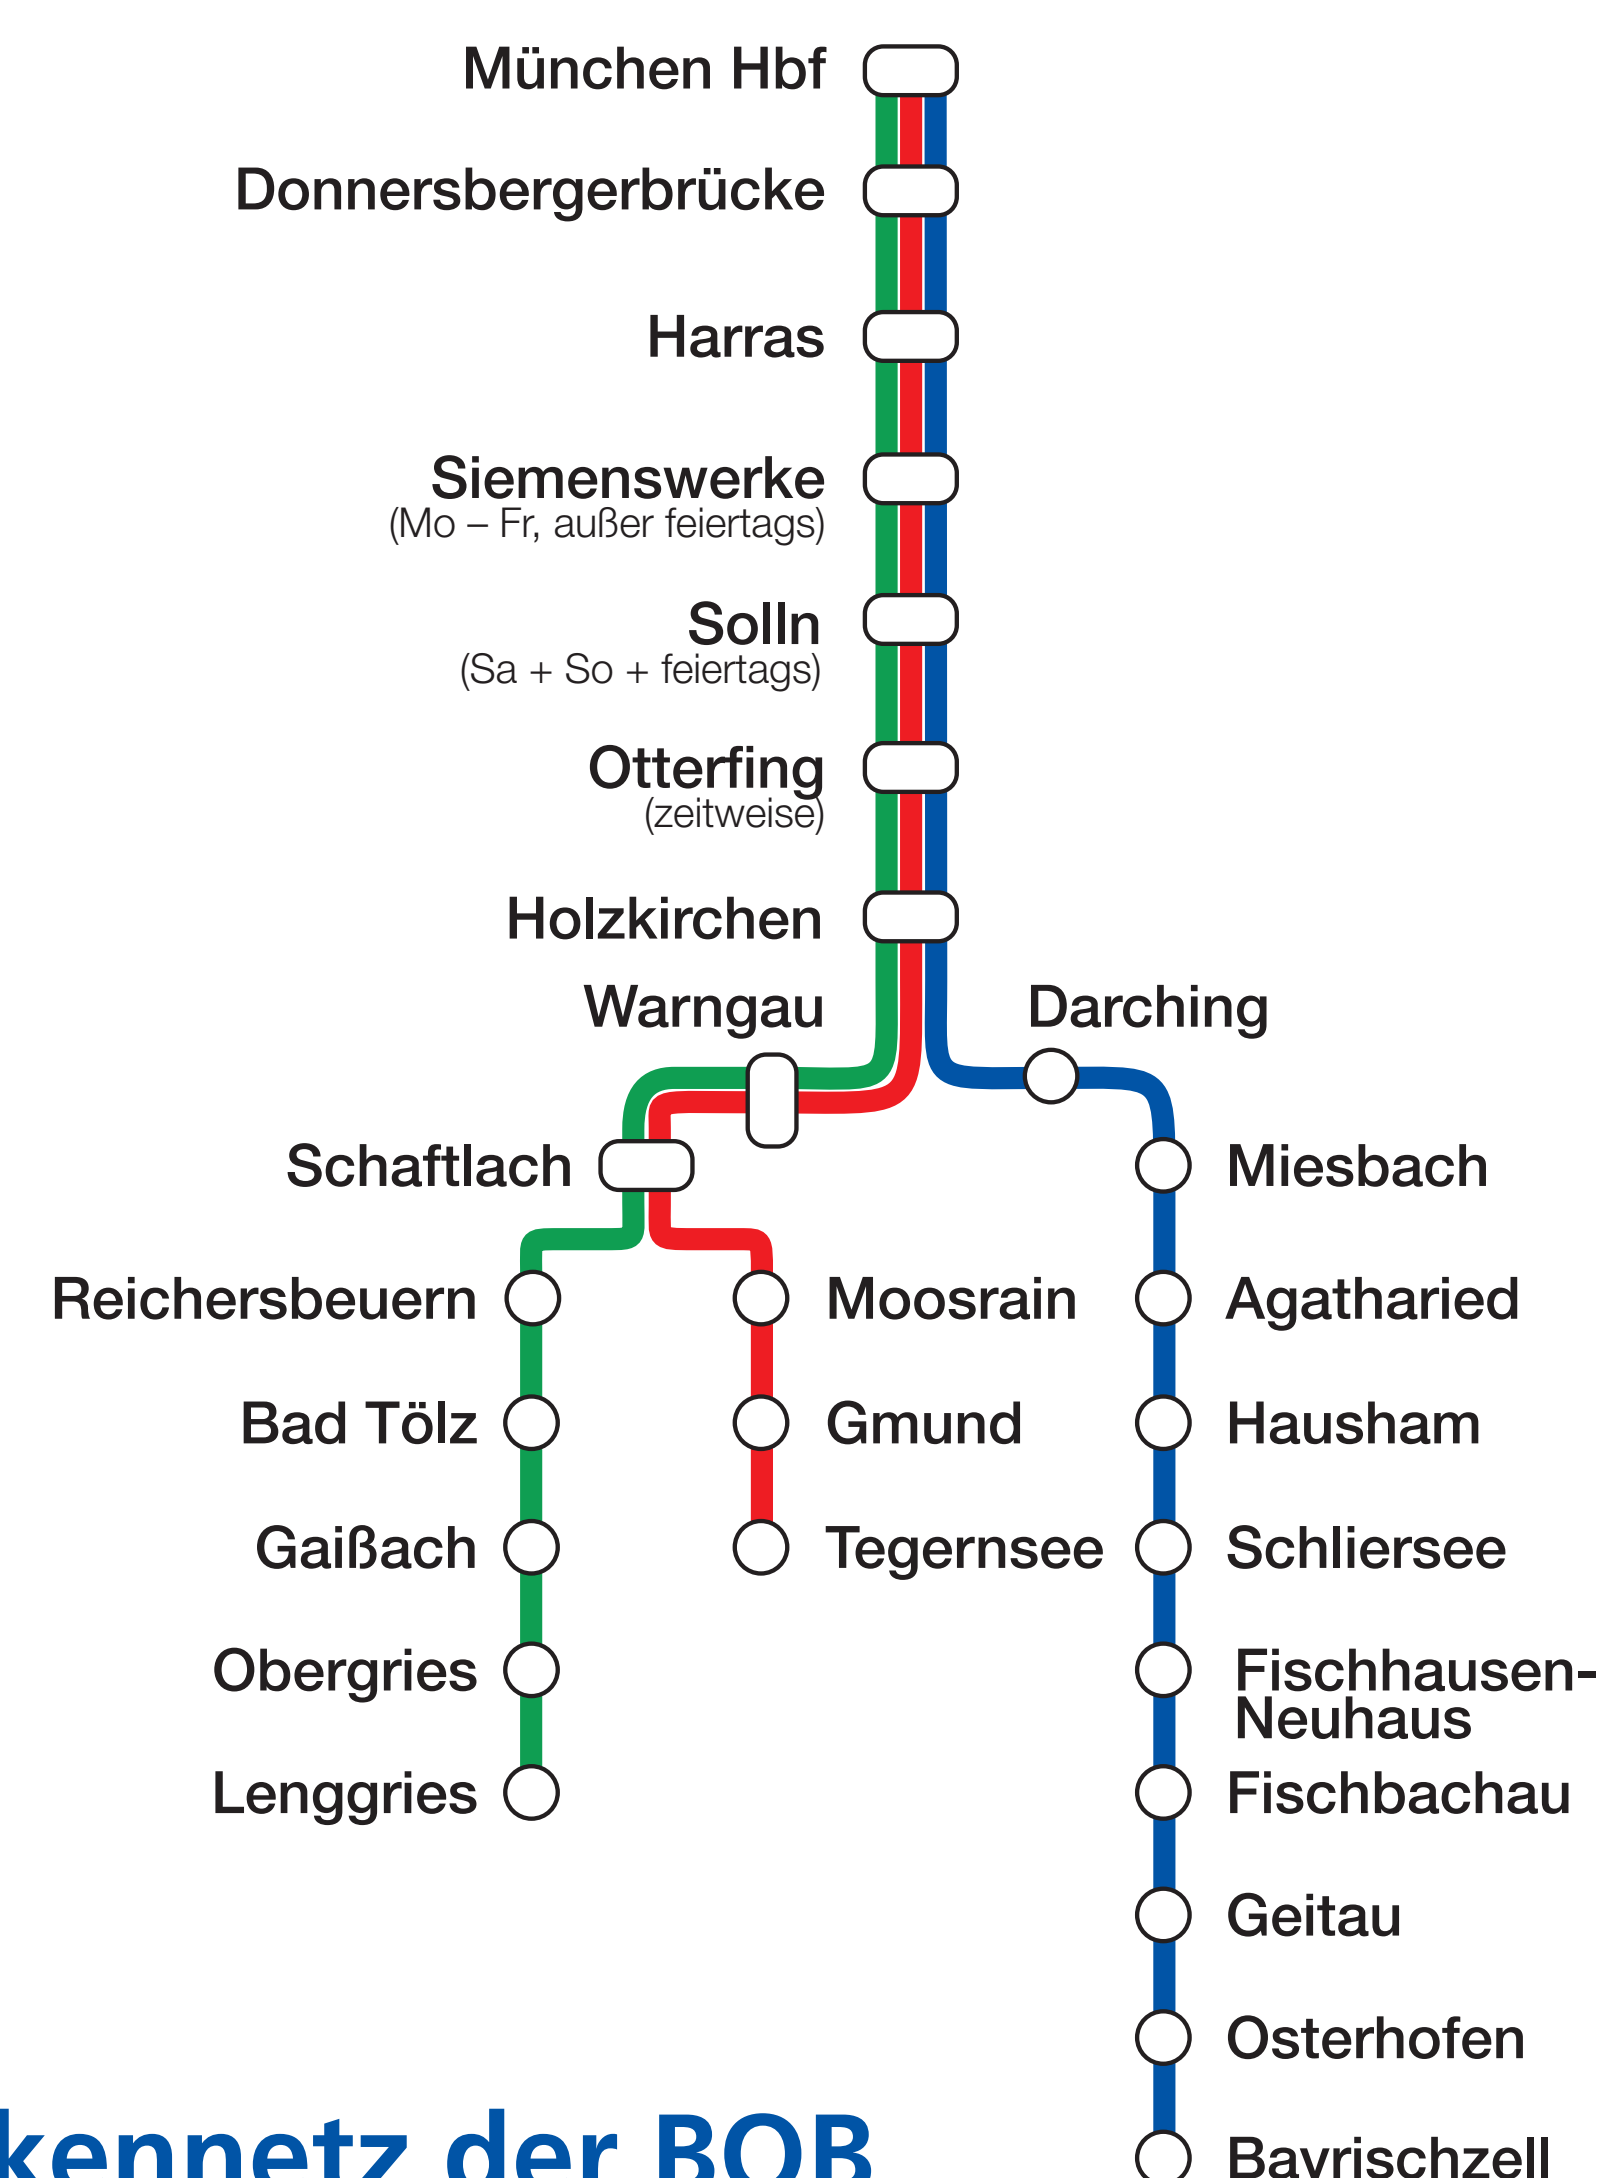

Gültig vom 11.12.2005 – 09.12.2006

Info-Adressen

BOB Kundencenter München

Telefon: 08024 997171

Telefax: 08024 997111

E-Mail: auskunft@bayerischeoberlandbahn.de

Besuchen Sie uns auch im Internet:
www.bayerischeoberlandbahn.de

Montag – Freitag: 6.15 – 19.00 Uhr
Samstag, Sonntag und Feiertag: 7.15 – 16.00 Uhr

Hier erhalten Sie neben den BOB-Tickets auch alle Fahrscheine von DB und MVV.

Streckennetz der BOB