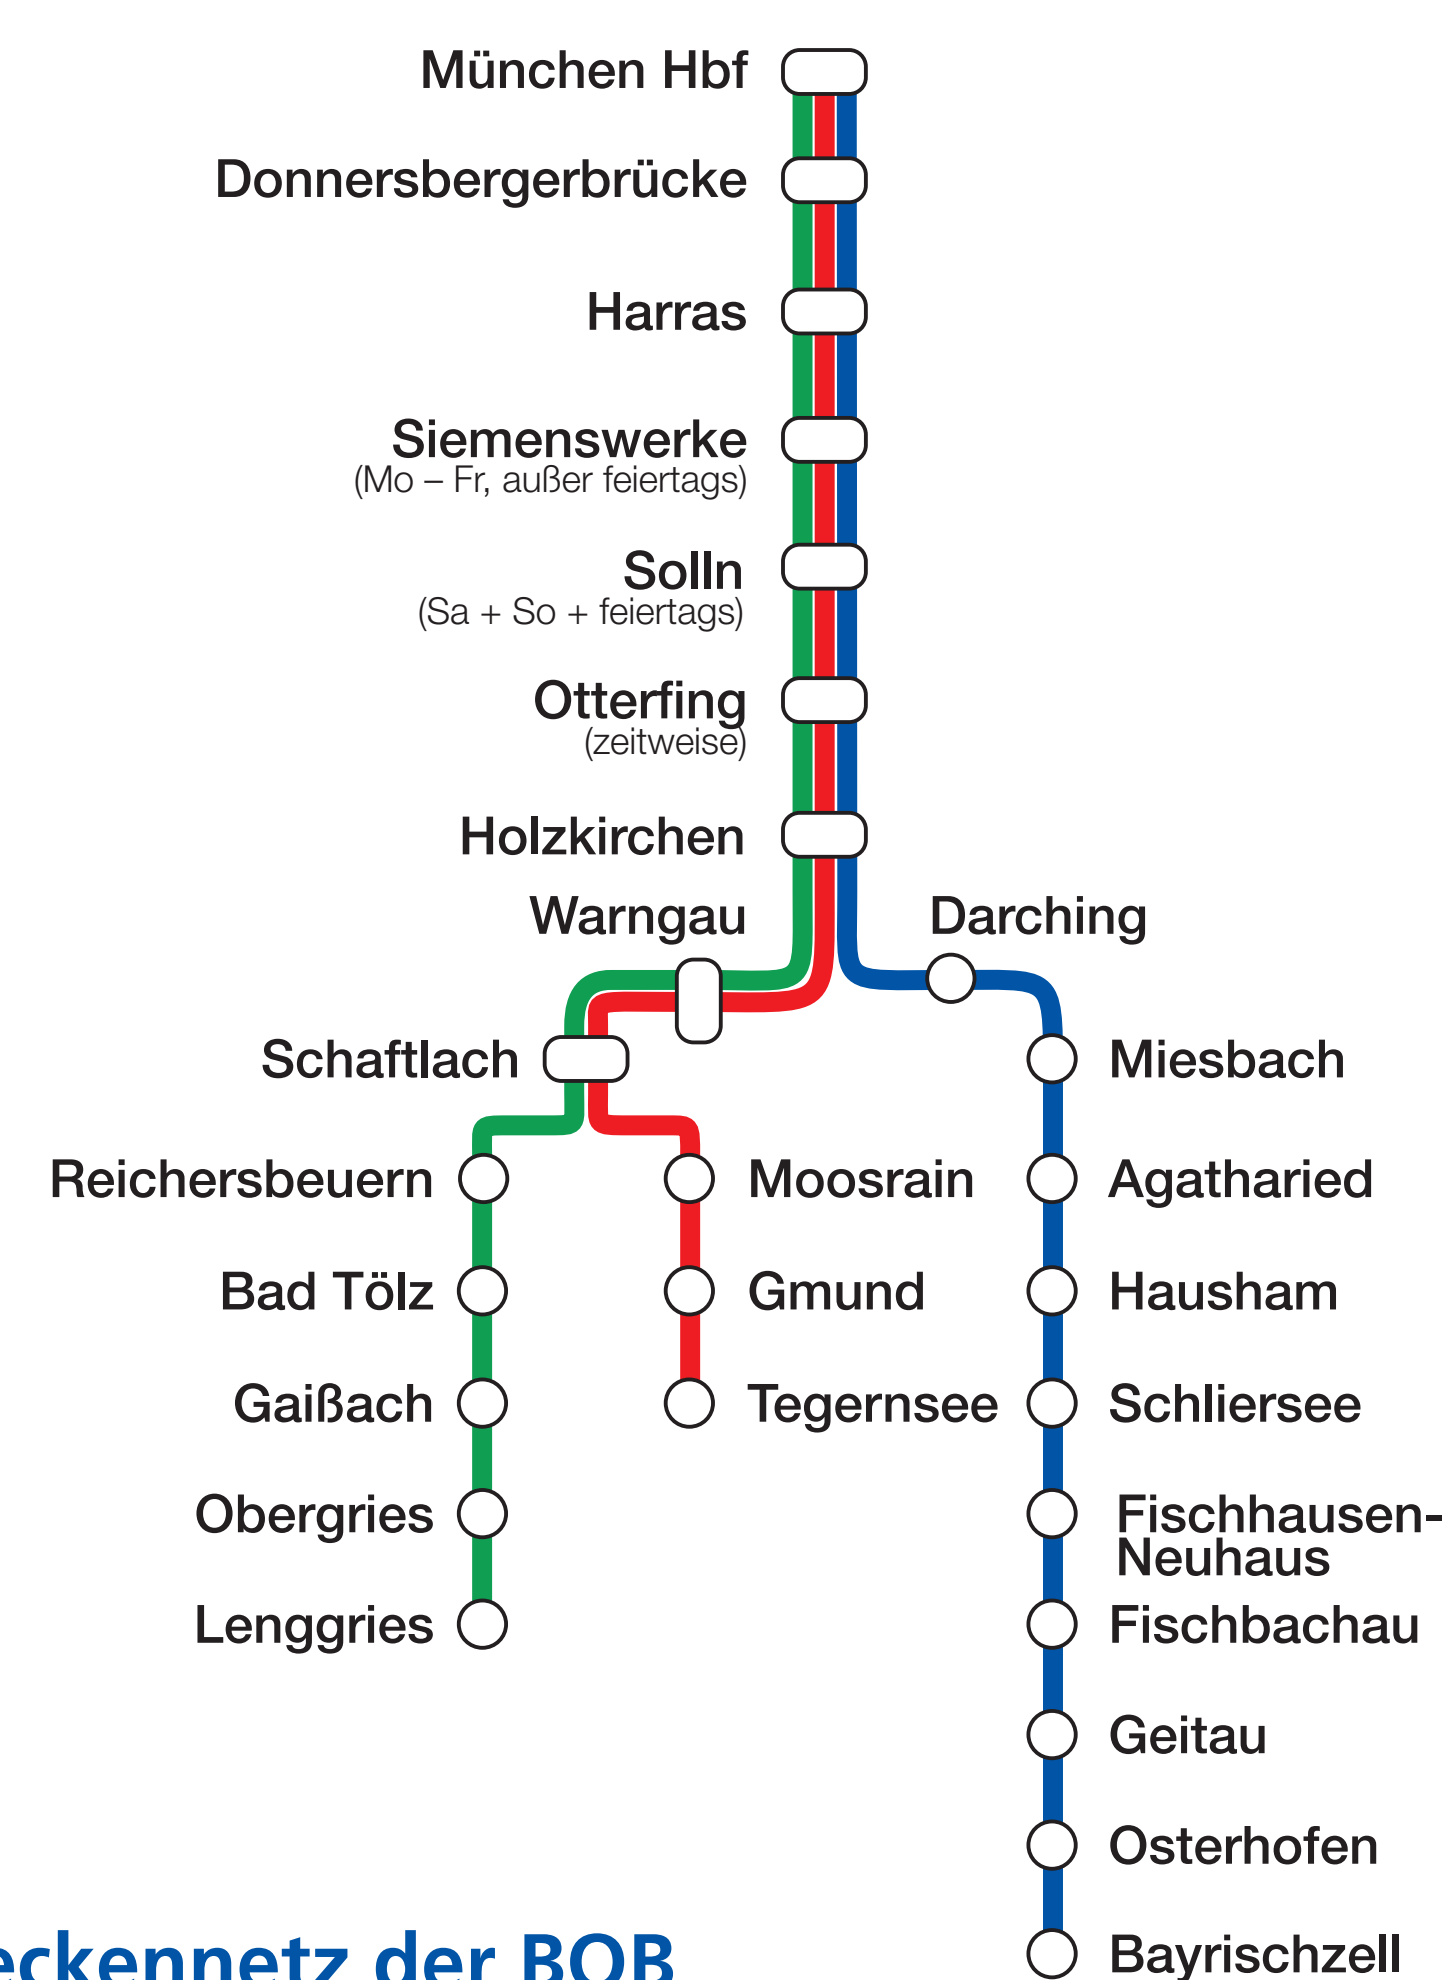

Gültig vom 11.12.2005 – 09.12.2006

Info-Adressen

BOB Kundencenter München
Telefon: 08024 997171
Telefax: 08024 997111
E-Mail: auskunft@bayerischeoberlandbahn.de

Besuchen Sie uns auch im Internet:
www.bayerischeoberlandbahn.de

Montag – Freitag: 6.15 – 19.00 Uhr
Samstag, Sonntag und Feiertag: 7.15 – 16.00 Uhr

Hier erhalten Sie neben den BOB-Tickets auch alle Fahrscheine von DB und MVV.

Streckennetz der BOB