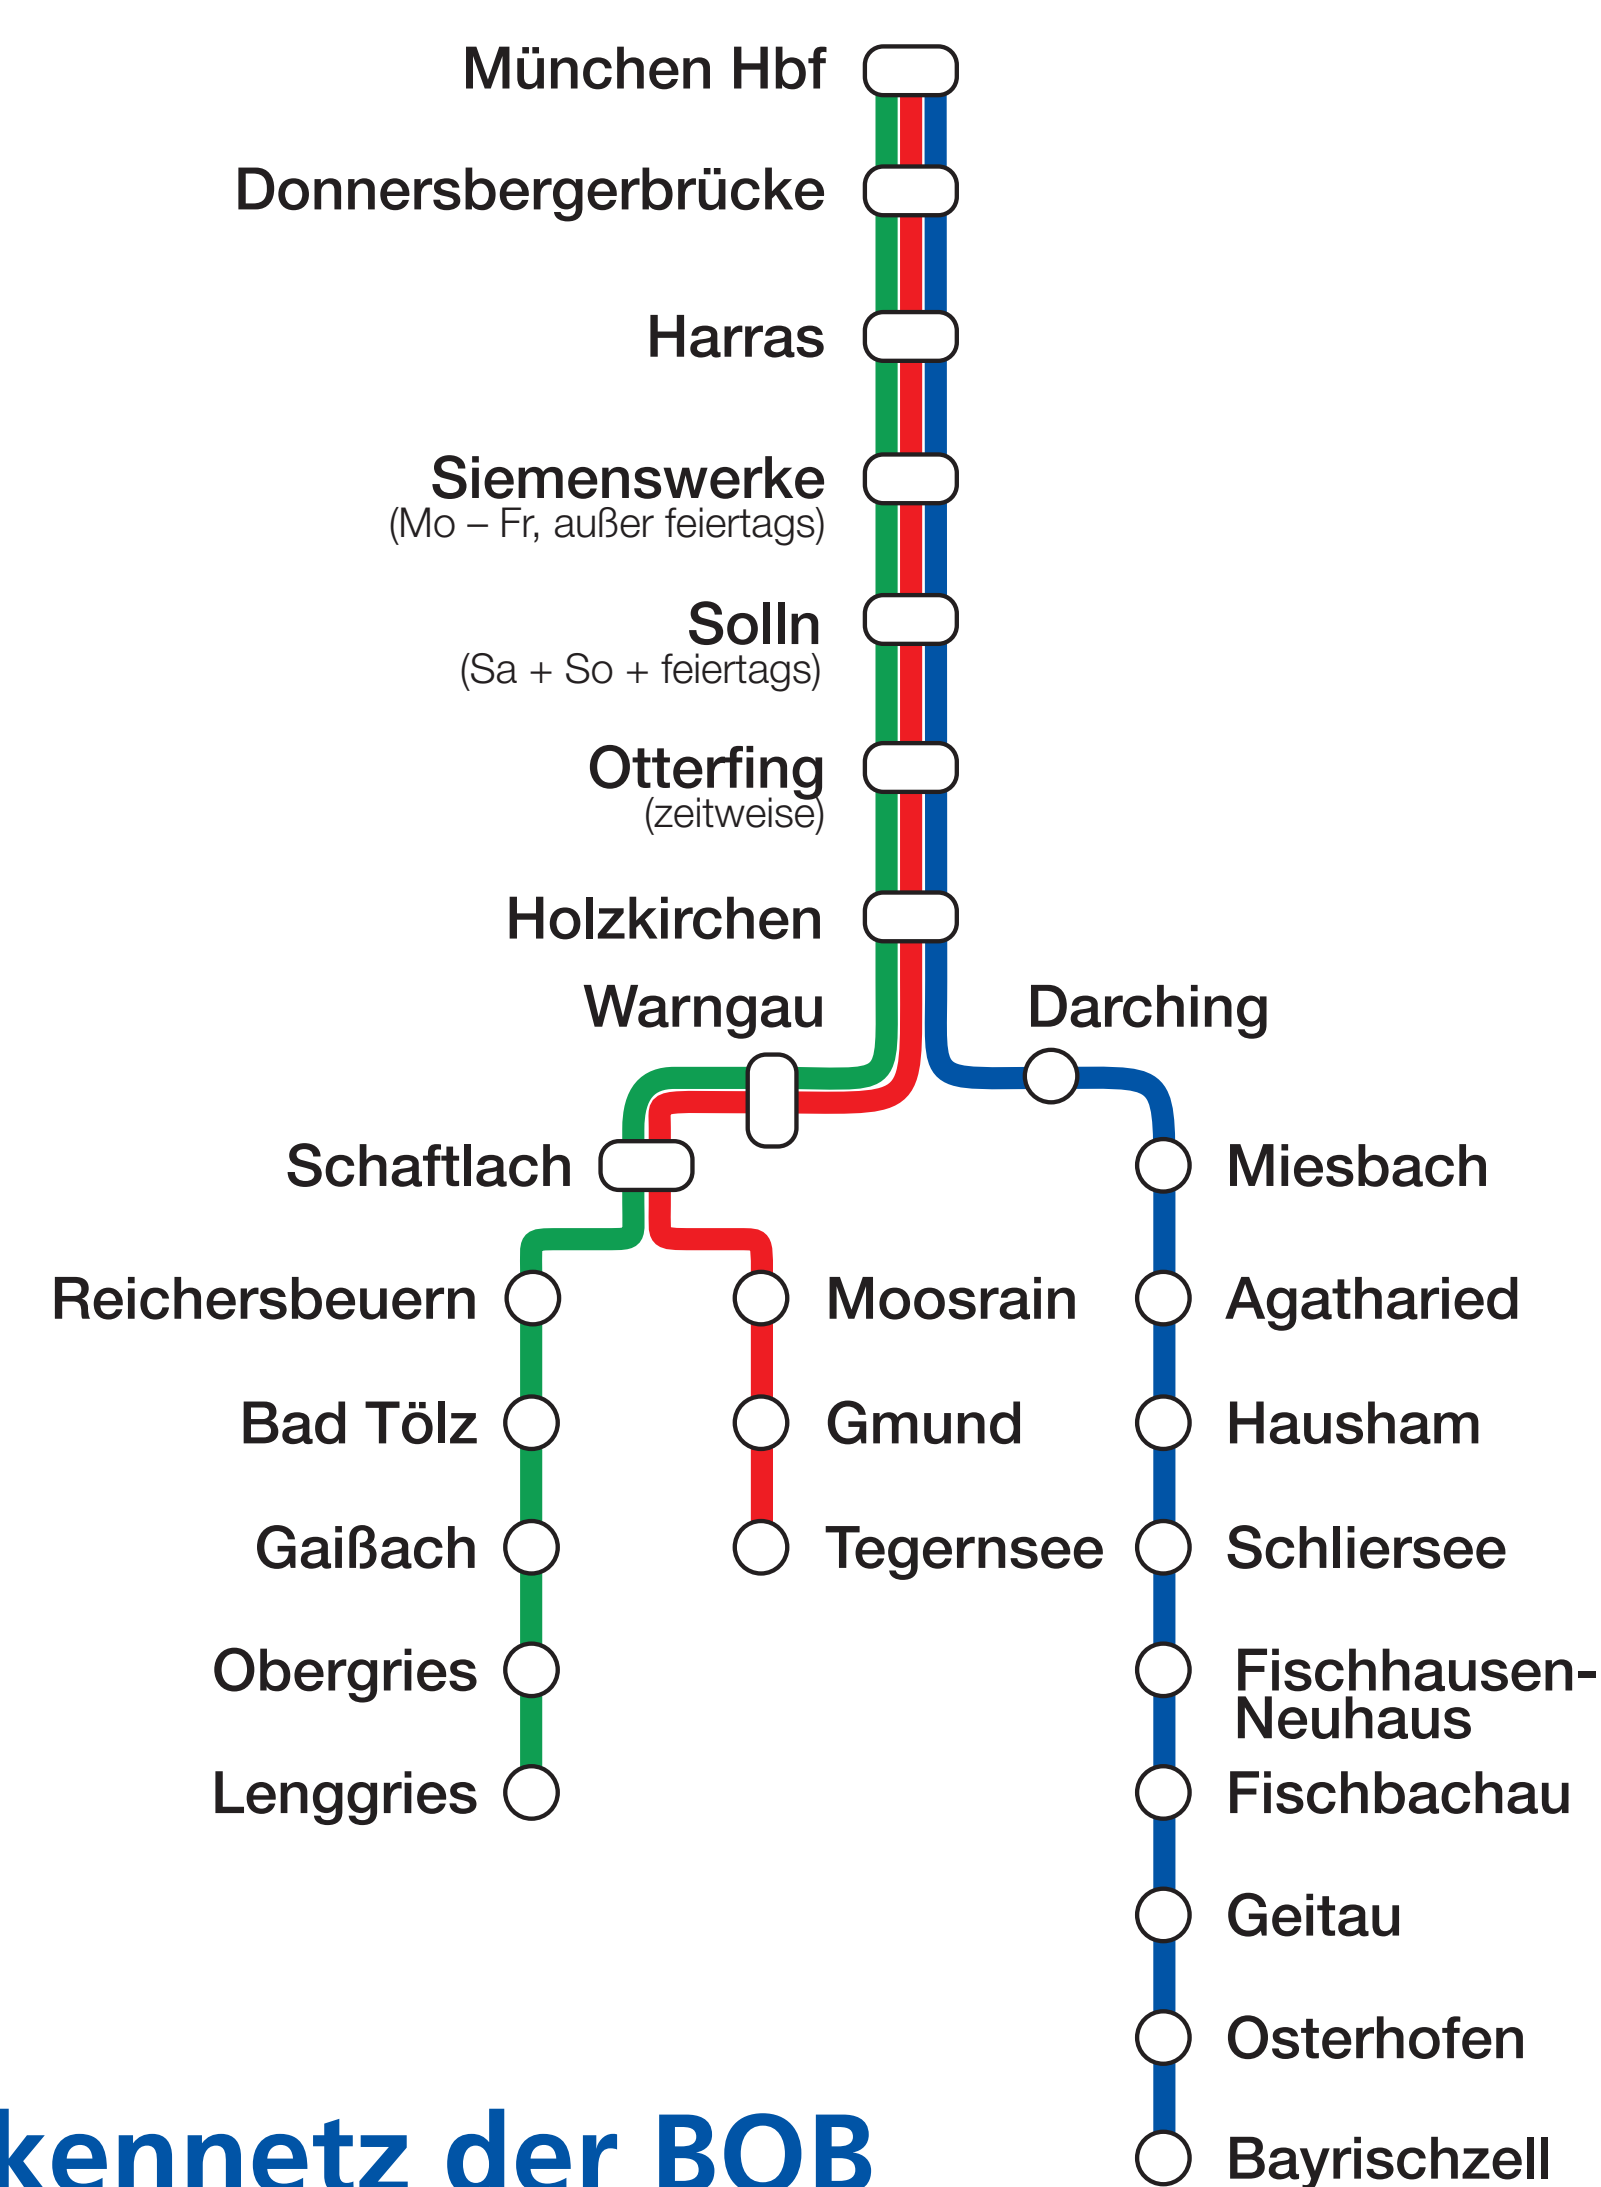

Gültig vom 11.12.2005 – 09.12.2006

Info-Adressen

BOB Kundencenter München

Telefon: 08024 997171

Telefax: 08024 997111

E-Mail: auskunft@bayerischeoberlandbahn.de

Besuchen Sie uns auch im Internet:
www.bayerischeoberlandbahn.de

Montag – Freitag: 6.15 – 19.00 Uhr
Samstag, Sonntag und Feiertag: 7.15 – 16.00 Uhr

Hier erhalten Sie neben den BOB-Tickets auch alle Fahrscheine von DB und MVV.

Streckennetz der BOB