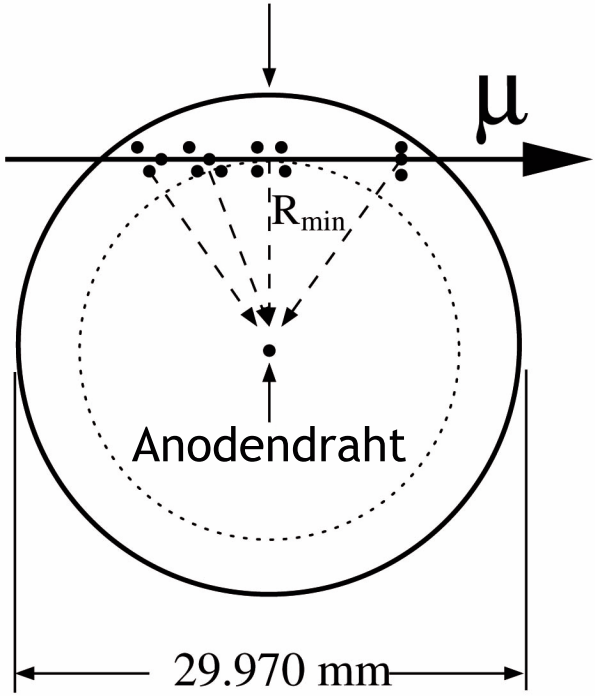

Kathodenrohr

Anodendraht

29.970 mm